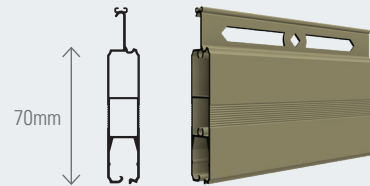

CỬA CUỐN KHE THOÁNG | MEGA

HIỆN ĐẠI - THÔNG THOÁNG

- Nan cửa bản lớn, phẳng HIỆN ĐẠI, có chân gài tăng cứng.
- Nan PC cải tiến KÍCH THƯỚC LỚN, có gioăng giảm chấn.
- AN TOÀN: ARC, đảo chiều, còi báo động, UPS, mạch đèn báo sáng.

LOẠI CỬA	M70
Vật liệu thân cửa	Nhôm 6063 T5
Độ dày	Nan 2 lớp 1.2 ÷ 1.5mm (±5%)
Khung & trục	Đồng bộ
Kích thước tối đa (HpbxWpb)	6.0m x 7.0m
Màu sắc	● #05 ○ #15
Công nghệ sơn	Sơn tĩnh điện ngoài trời cao cấp Tiger/Akzonobel
Kết hợp nan PC	Cài PC mẫu M1, M2, M3, M4, M5, M6
Bộ tối	S, AH, AK
Ray	U87NS, U120t.NS