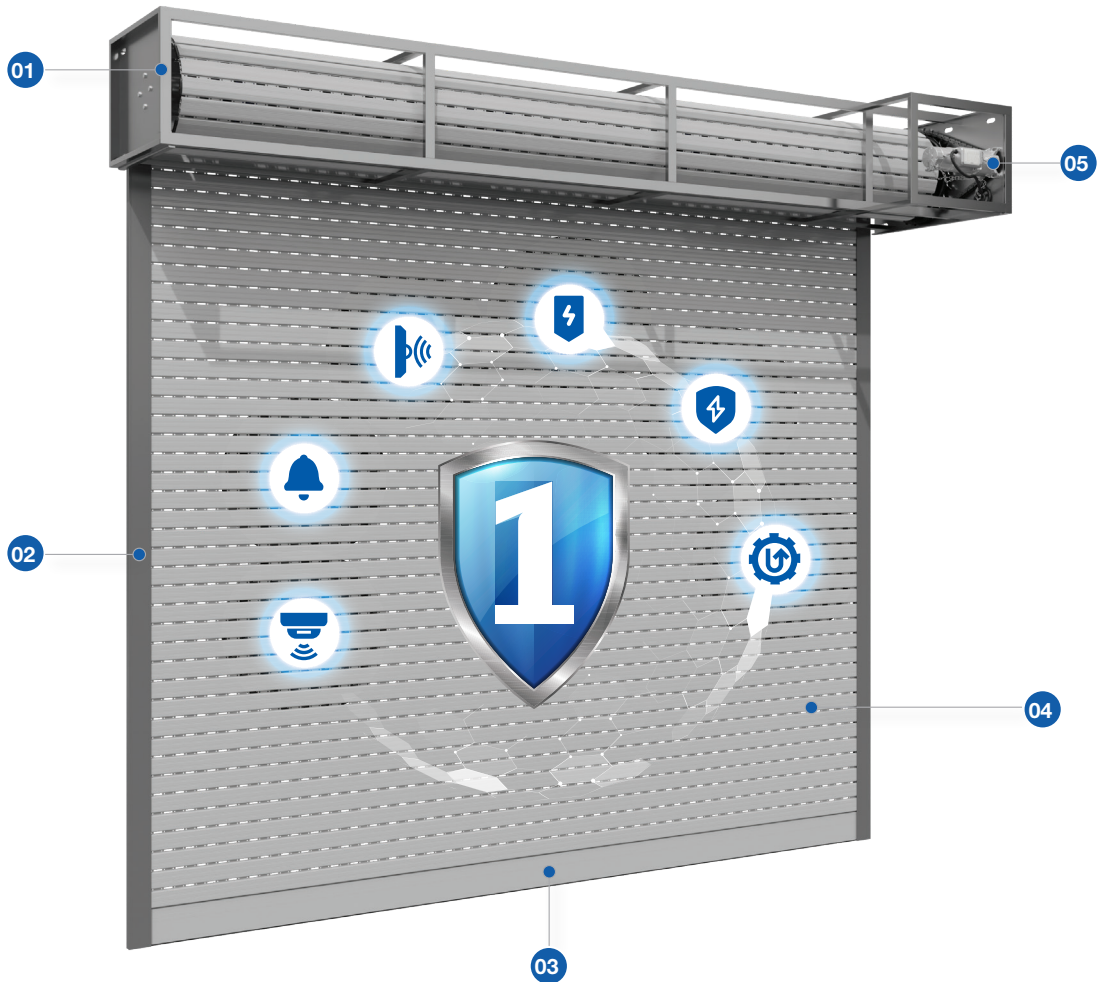

Đảo chiều không dây: Cửa đảo chiều đi lên khi gặp vật cản, mang lại an toàn cho người dùng

Bộ sensor hồng ngoại: Cảm biến giúp phát hiện chuyển động khi vận hành cửa, đảm bảo an toàn cho người dùng

Rơ le chống số lô: Tự động ngắt động cơ trong các trường hợp bị số lô cuốn, giúp bảo vệ an toàn cho người dùng và động cơ được bền lâu

4. AUSTMATIC - Công nghệ truyền động

Được ứng dụng trên bộ tài DC với hệ thống ly hợp kiểu mới, cho phép người dùng chỉ cần gạt chốt sang chế độ Manual là có thể mở cửa bằng tay để thoát hiểm dễ dàng trong trường hợp khẩn cấp.

5. SAFETY DEVICE - Công nghệ an ninh

Bộ còi báo động: Cảnh báo khi có đột nhập

Bộ cảm biến khói: Có khả năng phát hiện hỏa hoạn, phát tín hiệu báo động và tự động mở cửa để thoát hiểm

Mạch đèn báo sáng: Tự động bật sáng khi mở cửa, tiện ích cho người dùng mở cửa vào ban đêm

Camera giám sát: Giúp kiểm tra, kiểm soát tình trạng cửa ngôi nhà mọi lúc mọi nơi

CỬA CUỐN ĐỒNG BỘ AN TOÀN VƯỢT TRỘI

Lựa chọn cửa cuốn đồng bộ mang đến an toàn cho gia đình

- Sản phẩm chính hãng
- An toàn
- Bền bỉ
- Thẩm mỹ