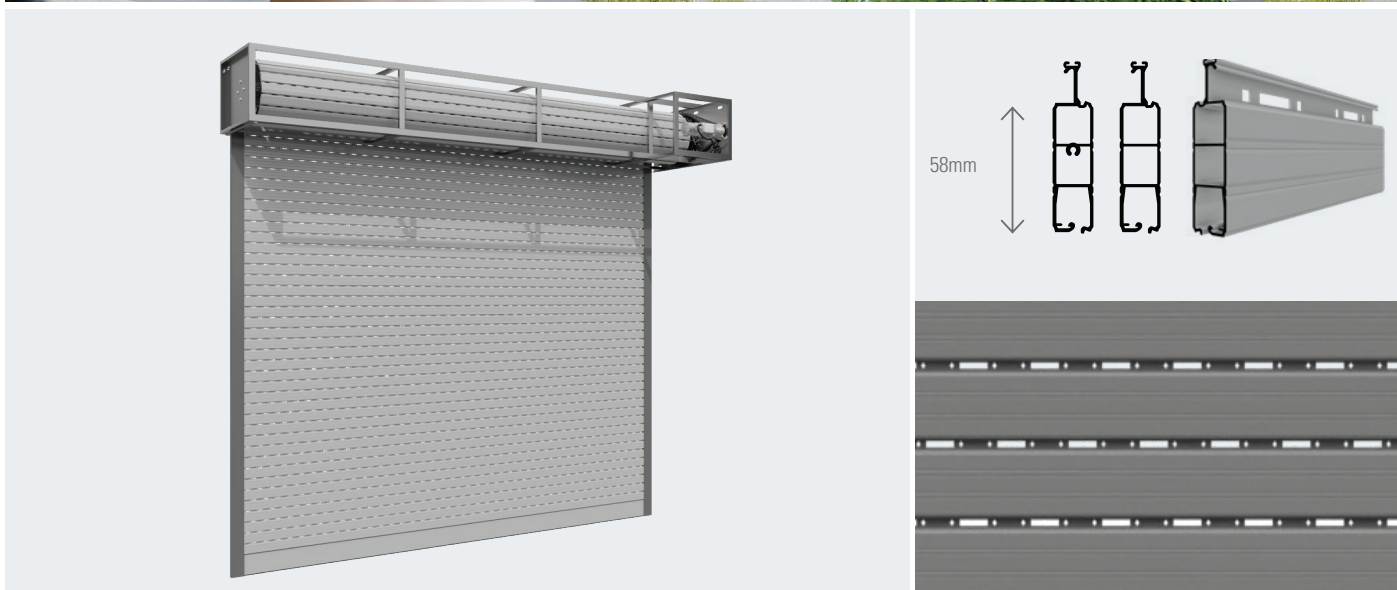

- **KHUNG KỸ THUẬT ĐỒNG BỘ:** giúp cửa vận hành ổn định, bền bỉ, an toàn.
- **CÔNG NGHỆ AUSTFLY THÔNG MINH:** Điều khiển, kiểm tra, kiểm soát tình trạng cửa cuốn mọi lúc, mọi nơi trên điện thoại.
- **CÔNG NGHỆ DUAL SEAL:** Giảm chấn 2 chiều giúp cửa vận hành êm ái
- **CHÂN GÀI TĂNG CỨNG:** Thân cửa cứng vững hơn.
- **AN TOÀN:** Đảo chiều, ARC, còi báo động, UPS, khung hộp, mạch đèn báo sáng

LOẠI CỬA	S6	S7	S8
Vật liệu thân cửa	Nhóm 6063T5		
Độ dày	Nan 2 lớp, 1.1-1.25mm (±5%), có gioăng giảm chấn 2 chiều	Nan 2 lớp, 1.2-1.35mm (±5%), có gioăng giảm chấn 2 chiều	Nan 2 lớp, 1.3-1.45mm (±5%), có gioăng giảm chấn 2 chiều
Công nghệ sơn	Sơn tĩnh điện ngoài trời cao cấp Tiger/Akzonobel.		
Khung & Trục	Đồng bộ		
Kích thước tối đa (HpbxWpb)	5.5m x 6.0m	6.0m x 6.5m	6.0m x 7.0m
Màu sắc	● #05 ● #25	● #24 ● #28	○ #15 ● #26
Bộ tài	S, AH, AK		
Ray	U87NS, U120t.NS