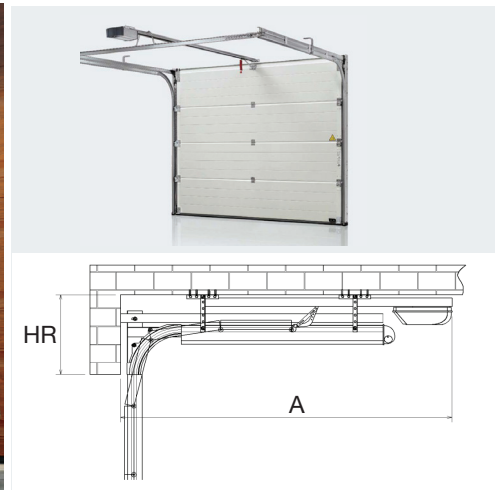

CỬA CUỐN TRƯỢT TRẦN | OVERHEAD

PHONG CÁCH CHÂU ÂU, VƯỜN TẦM ĐẲNG CẤP