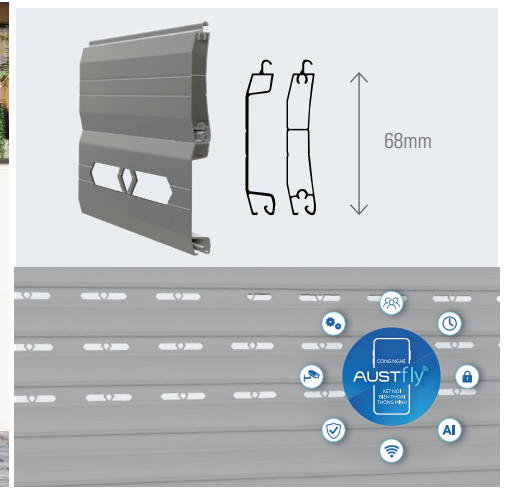

BỘ TỜI
DÔNG | S

BỘ TỜI
AH

BỘ TỜI
AK

BỘ TỜI
AHV | SES

PHỤ KIẾN
SMART WIFI HUE

THÔNG MINH - THUẬN TIỆN - AN TOÀN

- ĐIỀU KHIỂN dễ dàng bằng điện thoại thông minh.
- Lựa chọn tối đa 05 LỖ THOÁNG trên thân cửa, giúp cửa thông thoáng.
- THÂN CỬA với vật liệu nhôm 6063 T5 vững chắc.
- Mở cửa THUẬN TIỆN bằng điện hoặc bằng tay.
- AN TOÀN: Austmatic, ARC, còi báo động, UPS, mạch đèn báo sáng, khóa ngang, miệng đón ray.