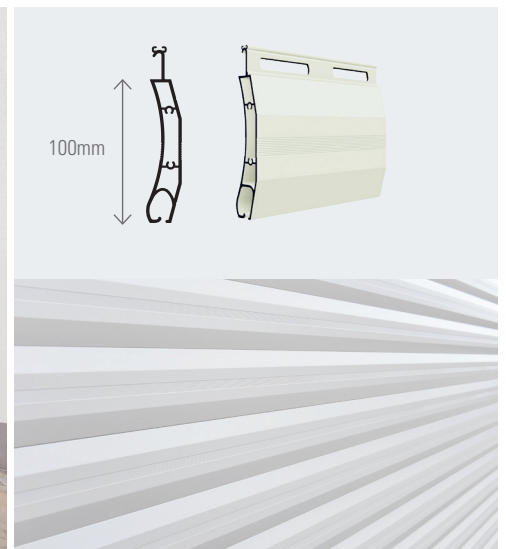

CỬA CUỐN KHE THOÁNG | BIGOS

SIÊU TRƯỜNG - THẨM MỸ

- NAN BÀN LỚN thẩm mỹ, khác biệt.
- Đáp ứng công trình KÍCH THƯỚC LỚN.
- AN TOÀN: ARC, đảo chiều, cảm biến khói, UPS, mạch đèn báo sáng, còi báo động.

LOẠI CỬA	B100	B100S
Vật liệu thân cửa	Nhóm 6063T5	
Độ dày	1.8 ÷ 2.2mm (±5%)	1.4 ÷ 1.8mm (±5%) có gioăng giảm chấn
Khung trục	Đồng bộ	
Kích thước tối đa (HpbxVp)	8.0m x 9.5m	7.0m x 8.0m
Màu sắc	● #05	
Công nghệ sơn	Sơn tĩnh điện ngoài trời cao cấp Tiger/Akzonobel	
Bộ tời	AH, AK	S, AH, AK
Ray	U120x.NS