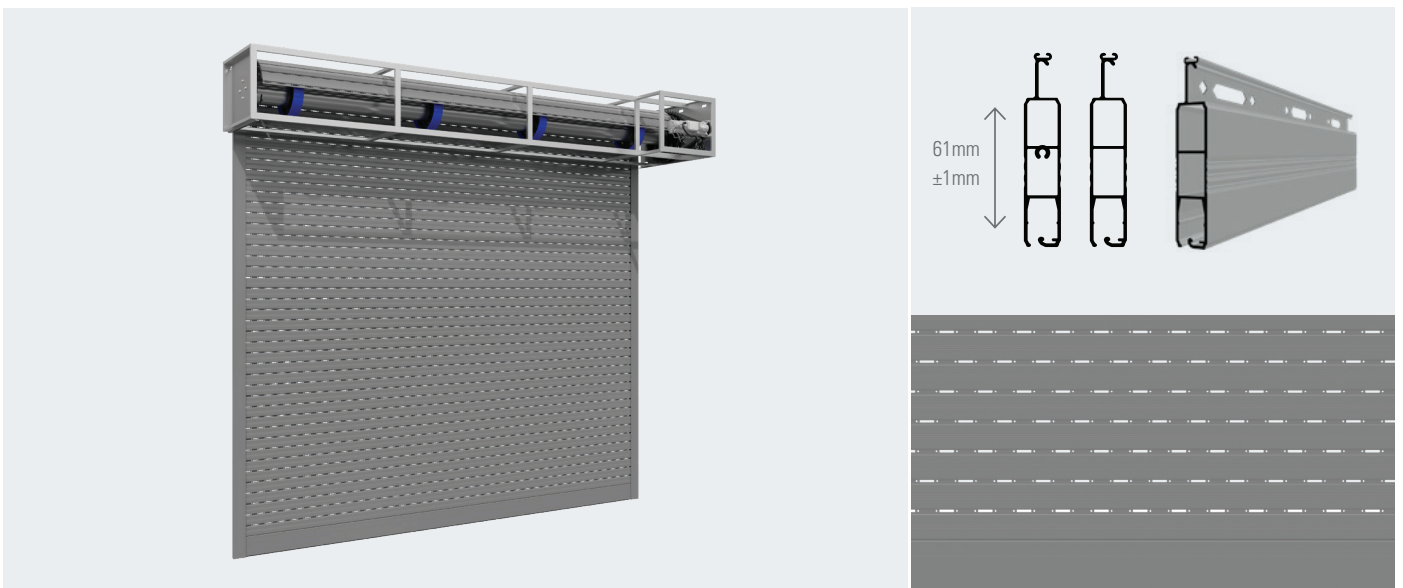

THÔNG MINH - AN TOÀN

- **KHUNG KỸ THUẬT ĐỒNG BỘ:** giúp cửa vận hành ổn định, bền bỉ, an toàn.
- **CÔNG NGHỆ AUSTFLY THÔNG MINH:** Điều khiển, kiểm tra, kiểm soát tình trạng cửa cuốn mọi lúc mọi nơi trên điện thoại.
- **CÔNG NGHỆ DUAL SEAL:** Giảm chấn 2 chiều giúp cửa vận hành êm ái.
- **AN TOÀN:** Đảo chiều, ARC, còi báo động, UPS, khung hộp, mạch đèn báo sáng

LOẠI CỬA	A60	A61	A62
Vật liệu thân cửa	Nhôm 6063T5		
Độ dày	Nan 2 lớp, 1.0-1.15mm (±5%), có gioăng giảm chấn 2 chiều	Nan 2 lớp, 1.1-1.25mm (±5%), có gioăng giảm chấn 2 chiều	Nan 2 lớp, 1.2-1.35mm (±5%), có gioăng giảm chấn 2 chiều
Công nghệ sơn	Sơn tĩnh điện ngoài trời cao cấp Tiger/Akzonobel.		
Khung & Trục	Đồng bộ		
Kích thước tối đa (HpxWpx)	5.0m x 5.5m	5.5m x 6.0m	6.0m x 6.5m
Màu sắc	● #05 ● #27	● #02 ● #24	○ #15 ● #24
Bộ tài	S, AH, AK		
Ray	U85iNS, U105NS