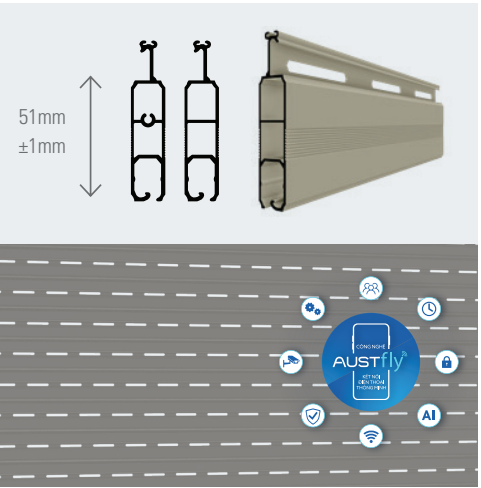

- Gioăng lông giảm chấn, giúp cửa vận hành ÊM ÁI.
- NAN PC cải tiến kích thước lớn.
- CÔNG NGHỆ AUSTFLY THÔNG MINH: Điều khiển, kiểm tra, kiểm soát tình trạng cửa cuốn mọi lúc mọi nơi trên điện thoại.
- AN TOÀN: Đảo chiều, ARC, còi báo động, UPS, chống nâng, mạch đèn báo sáng, miệng đón ray.

LOẠI CỬA	E50	E51	E52
Vật liệu thân cửa	Nhôm 6063T5		
Độ dày	Nan 2 lớp, 0.9-1.05mm (±5%), có gioăng giảm chấn	Nan 2 lớp, 1.0-1.15mm (±5%), có gioăng giảm chấn	Nan 2 lớp, 1.2-1.3mm (±5%), có gioăng giảm chấn
Công nghệ sơn	Sơn tĩnh điện ngoài trời cao cấp		
Kích thước tối đa (HpbxWpb)	5.0m x 5.0m	5.0m x 5.5m	6.0m x 6.0m
Màu sắc	#03 #05	#02 #05	#03 #05
Kết hợp nan PC	Cài PC mẫu M1, M2, M3, M4, M5, M6		
Bộ tải	S, AH, AK		
Ray	U85INS, U105NS		

BẢNG THÔNG TIN SẢN PHẨM MỚI

MODEL SẢN PHẨM	SPEC SẢN PHẨM				
	CỬA CUỐN KHE THOÁNG ĐỒNG BỘ				
	Độ dày dự kiến (± 5%)	Màu sơn	Khung kỹ thuật đồng bộ	Chân gài tăng cứng	Công nghệ DUAL SEAL giảm chấn
S6	1.1 - 1.25	#05, #25	✓	✓	2 chiều
S7	1.2 - 1.35	#24, #28	✓	✓	2 chiều
S8	1.3 - 1.45	#15, #26	✓	✓	2 chiều
A60	1.0 - 1.15	#05, #27	✓		2 chiều
A61	1.1 - 1.25	#02, #24	✓		2 chiều
A62	1.2 - 1.35	#15, #24	✓		2 chiều
E50	0.9 - 1.05	#03, #05			1 chiều
E51	1.0 - 1.15	#02, #05			1 chiều
E52	1.2 - 1.3	#03, #05			1 chiều